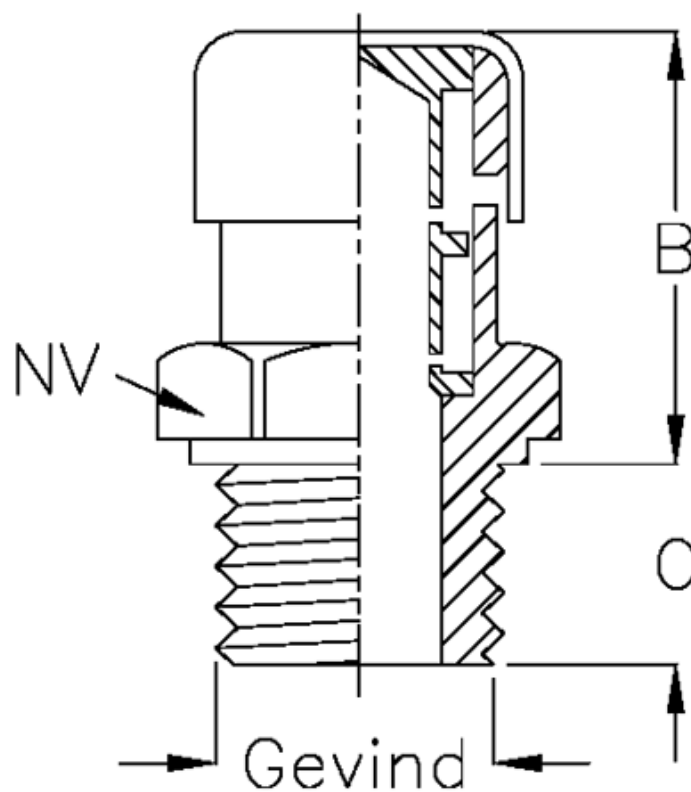

Varenummer: 21301313
Beskrivelse: Udluftningsprop med labyrint
Type 30A M14x1,5

Mål

B = 19
C = 9
Gevind = M14x1,5
NV = 17